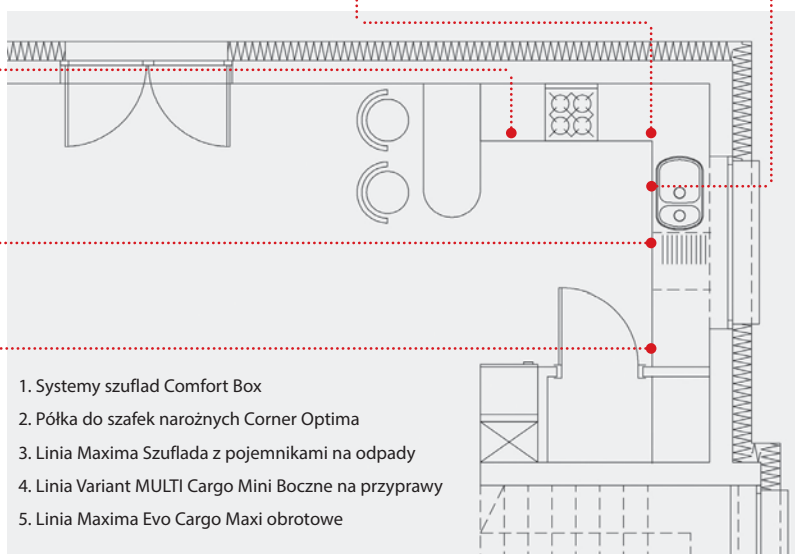

## PODSUWAMY NAJLEPSZE ROZWIĄZANIA

1. Systemy szuflad Comfort Box
2. Półka do szafek narożnych Corner Optima
3. Linia Maxima Szuflada z pojemnikami na odpady
4. Linia Variant MULTI Cargo Mini Boczne na przyprawy
5. Linia Maxima Evo Cargo Maxi obrotowe

- 1** Systemy organizacji wewnętrznej do serii Szuflad **Comfort Box** pomagają uporządkować jej wnętrze zgodnie z indywidualnymi potrzebami użytkownika. Ponadto – co bardzo ważne – w każdej chwili raz ustawiony system można dowolnie zmienić, dostosowując go do przechowywanych produktów.
- 2** Dwie, wysuwane niezależnie od siebie półki **Corner Optima**, dzięki specjalnemu wyprofilowaniu, pozwalają na maksymalne wykorzystanie przestrzeni szafek narożnych. Są idealne do przechowywania dużych naczyń, garnków i patelni. Płynny falisty ruch i relingi zabezpieczające produkty przed upadkiem, gwarantują komfort użytkowania.
- 3** Segregacja odpadów nawet w niewielkiej kuchni nie musi być kłopotliwa. **Szuflady z pojemnikami na odpady z linii Maxima**, w zależności od wymiarów mogą być montowane w szafkach głębokich i tych nieco płytszych. Kosze łatwo się wyjmują i czyści, a prowadnice z pełnym wysuwem gwarantują łatwy dostęp.
- 4** Przechowywanie przypraw i niewielkich słoiczków jest wyjątkowo kłopotliwe. Zwłaszcza, gdy chce się znaleźć wybrany, a schowany w głębi szafki produkt. Problem eliminuje **Cargo Mini Boczne na przyprawy z linii Variant MULTI** polecany do wąskich szafek o szer. frontu 15 cm. Opcjonalna, dodatkowa półka znacznie zwiększa powierzchnię przechowywania.
- 5** Dzięki pełnemu wysuwowi **Cargo Maxi** do szafek wysokich, możliwy jest tylko bezproblemowy dostęp do wszystkich przechowywanych produktów, ale również ich szybsze znalezienie. Już nie musimy zaglądać na każdą półkę osobno – wszystkie produkty są w zasięgu wzroku i na wyciągnięcie ręki.