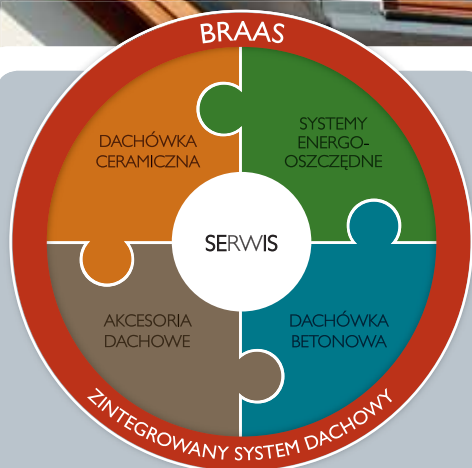

ZINTEGROWANY SYSTEM DACHOWY BRAAS

Oryginalne akcesoria - wiele możliwości

O funkcjonalności pokrycia dachowego świadczy nie tylko rodzaj zastosowanej dachówki, ale również zestaw wykorzystanych akcesoriów dachowych. Dopasowane kształtem i kolorystyką elementy pozwalają na estetyczne i technicznie poprawne wykonanie każdego dachu.

WAKAFLEX - UNIwersalna
TAŚMA DO OBRÓBKI
ŚCIAN I KOMINÓW

TAŚMY USZCZELNIAJĄCO-
WENTYLACYJNE NA
KALENICE / GRZBIET

KOSZE
DACHOWE

SYSTEM KOMUNIKACJI
DACHOWEJ

SYSTEM
PRZECIWNIEGOWY

PRZEJŚCIA
PRZEZ POŁĄC

IZOLACJE
NAKROKWIOWE
DIVODAMM