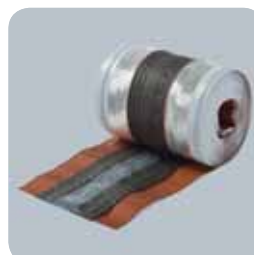

ZINTEGROWANY SYSTEM DACHOWY BRAAS

Oryginalne akcesoria - wiele możliwości

O funkcjonalności pokrycia dachowego świadczy nie tylko rodzaj zastosowanej dachówki, ale również zestaw wykorzystanych akcesoriów dachowych. Dopasowane kształtem i kolorystyką elementy pozwalają na estetyczne i technicznie poprawne wykonanie każdego dachu.

WAKAFLEX - UNIwersalna
TAŚMA DO OBRÓBKI
ŚCIAN I KOMINÓW

TAŚMY USZCZELNIAJĄCO-
WENTYLACYJNE NA
KALENICE / GRZBIET

KOSZE
DACHOWE

SYSTEM KOMUNIKACJI
DACHOWEJ

SYSTEM
PRZECIWNIEGOWY

PRZEJŚCIA
PRZEZ POŁĄC

IZOLACJE
NAKROKWIOWE
DIVODAMM