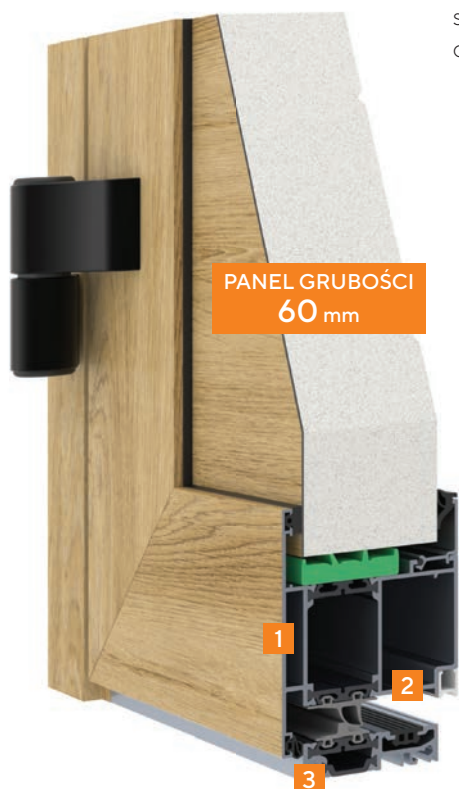

SYSTEM DRZWI DB 75

System DB 75 to drzwi wypełnione panelami o grubości zwiększonej do 60 mm. Dzięki połączeniu ciepłych paneli z profilami głębokości 75 mm drzwi doskonale sprawdzają się w domach energooszczędnych i pasywnych. Dostępne są w wersji bez przetłoczeń, od strony zewnętrznej malowane lub okleinowane.