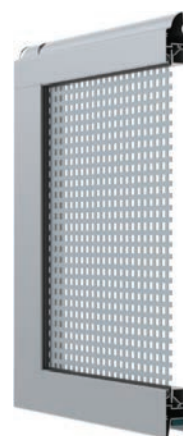

WYPEŁNIENIE:
z blachą perforowaną
KOLORY ZEW.:
RAL
DOSTĘPNOŚĆ:
DB51

IP SIATKA