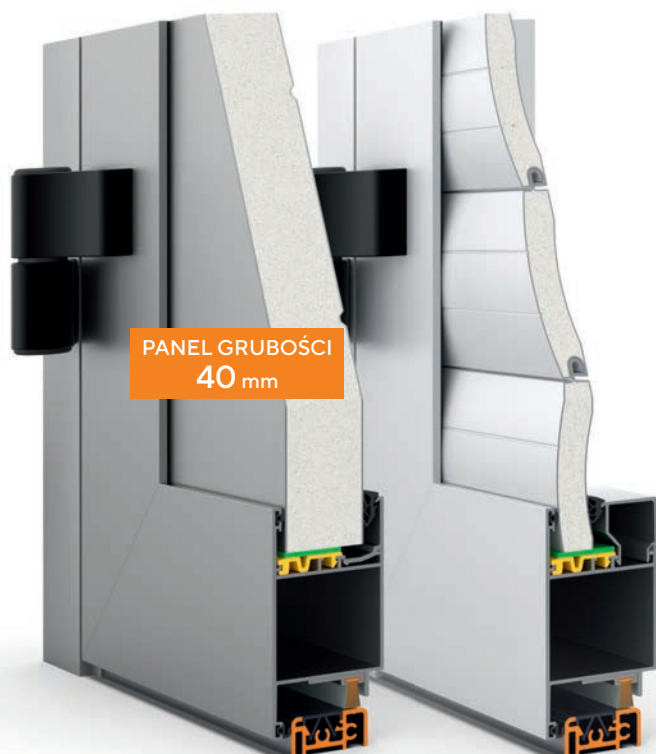

SYSTEM DRZWI DB 51

System drzwi bocznych oparty na profilach głębokości 51 mm. Wypełnienie skrzydła stanowią profile aluminiowe bramy rolowanej lub segmenty o grubości 40 mm. Aby uzyskać jednolity wygląd ościeżnicy i skrzydła oraz idealną spójność z poszyciem bramy garażowej, profile są malowane dwustronnie na dowolny z 200 kolorów RAL.