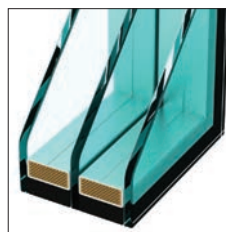

SZYBY JEDNO- LUB DWUKOMOROWE

Możliwość zamontowania w drzwiach przeszklenia w postaci szyb jedno- lub dwukomorowych, które wizualnie ozdobią konstrukcję, ale będą też sprawdzać się w praktycznym użytkowaniu na co dzień.