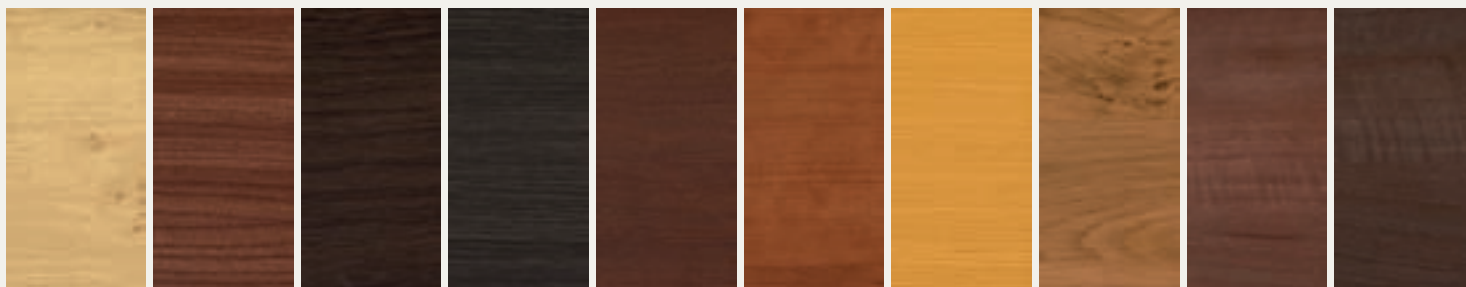

Brama garażowa segmentowa UniPro ■ kolor: dąb antyczny ■ wzór: bez przetłoczeń

WIŚNIEWSKI nowość

Teraz bramy segmentowe WIŚNIEWSKI to wysoki standard użytkowania oraz swoboda aranżacji otoczenia bez żadnych ograniczeń.

Proponujemy 10 nowych kolorów drewnopodobnych, dzięki którym bramy idealnie pasują do okien, drzwi i elewacji. Kolory wiernie oddają naturalny charakter drewna polskiego i egzotycznego.

❶ Szczegóły oferty na www.wisniowski.pl oraz w Punktach Sprzedaży na terenie kraju.

dąb antyczny

macore

ciemny dąb

dąb bagienny

tabasco

letnia wiśnia

oregon

winchester

siena rosso

siena noce